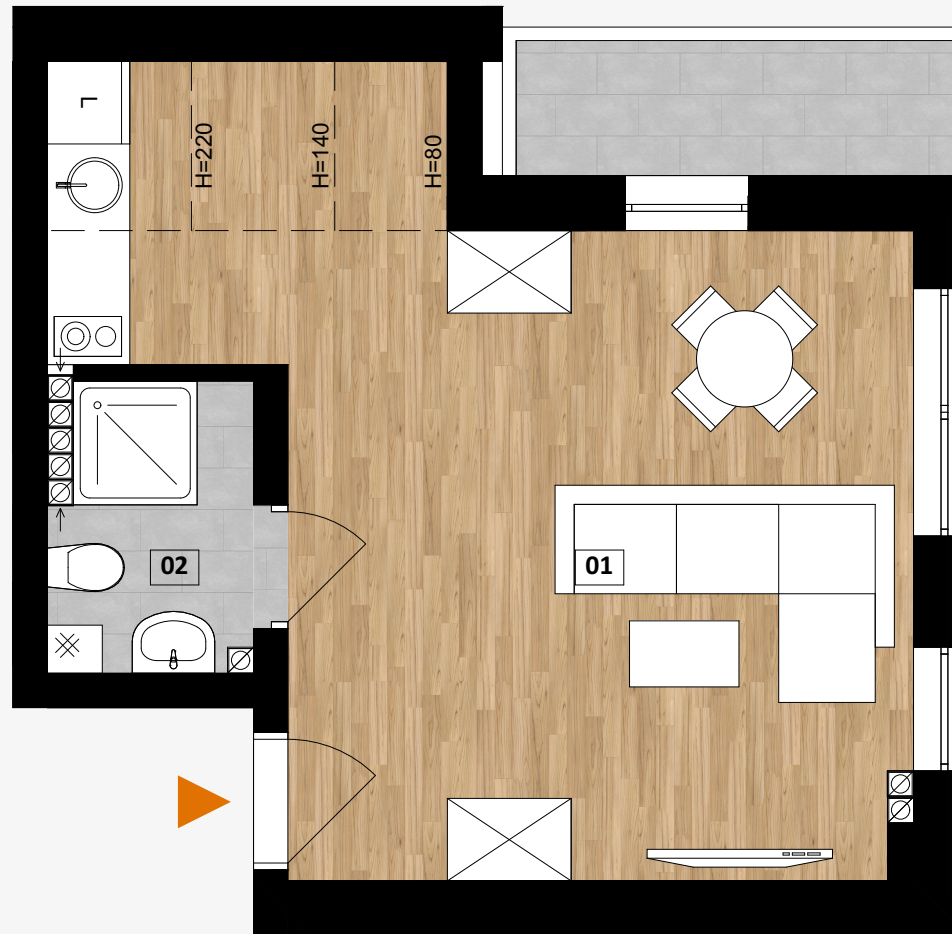

APARTAMENT 14

BALTIC Residence

PODDASZE

APARTAMENT 14 - POWIERZCHNIE

01	ŁAZIENKA	3,00m ²
02	SALON Z ANEKSEM KUCHENNYM	25,52m ²

ŁĄCZNA POWIERZCHNIA: 28,52m²

POWIERZCHNIA BALKONU: 3m²

BIURO SPRZEDAŻY: