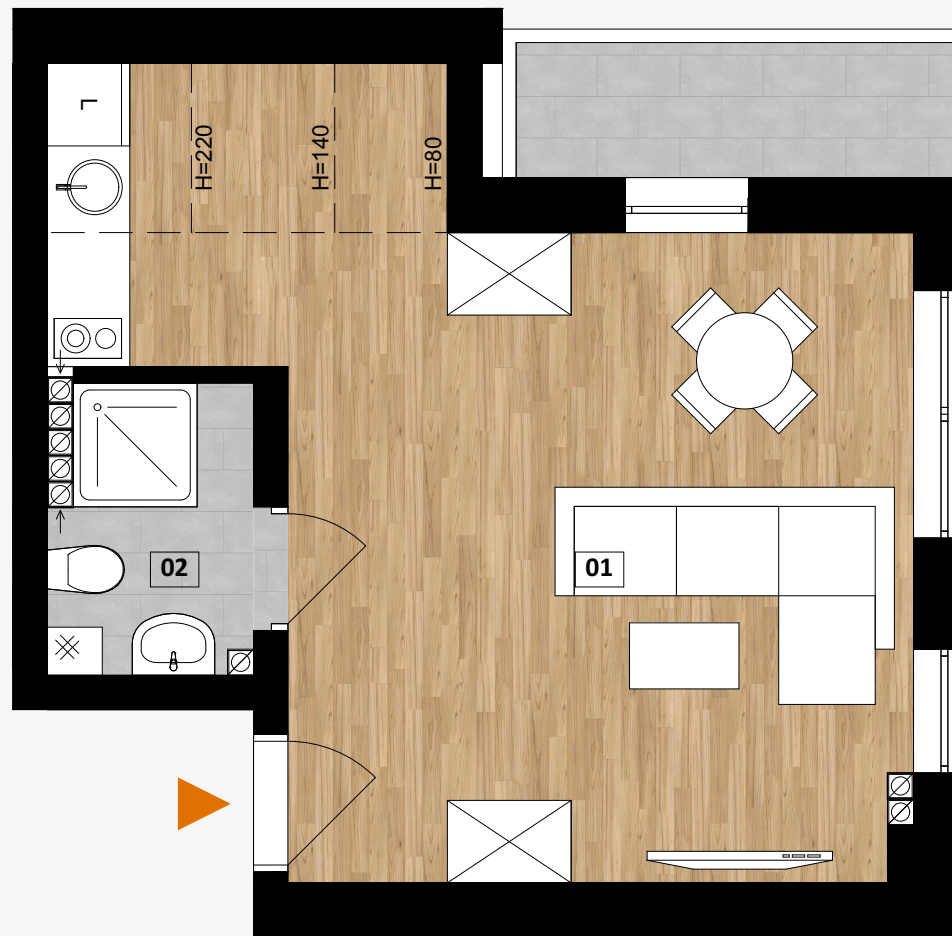

APARTAMENT 14

BALTIC

Residence

PODDASZE

APARTAMENT 14 - POWIERZCHNIE

- 01 ŁAZIENKA 3,00m²
02 SALON Z ANEKSEM KUCHENNYM 24,96m²

ŁĄCZNA POWIERZCHNIA: 27,96m²

POWIERZCHNIA BALKONU: 3m²