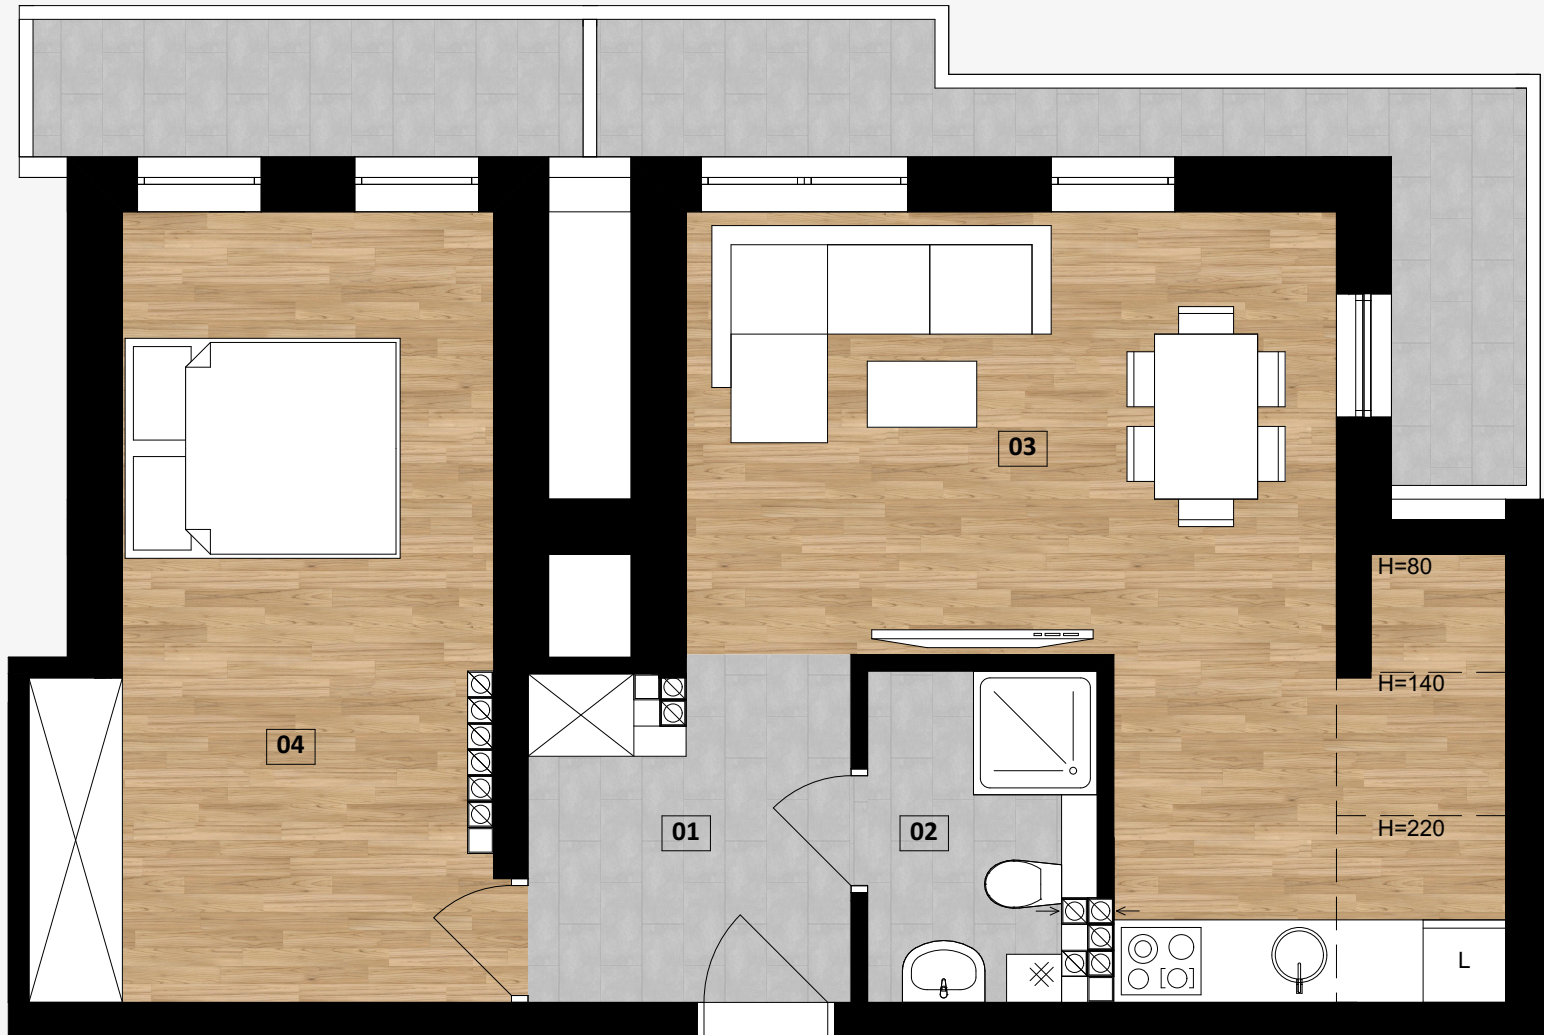

APARTAMENT 11

APARTAMENT 11 - POWIERZCHNIE

01	HOL WEJŚCIOWY	5,19m ²
02	ŁAZIENKA	3,90m ²
03	SALON Z ANEKSEM KUCHENNYM	21,63m ²
04	SYPIALNIA	16,66m ²

ŁĄCZNA POWIERZCHNIA: 47,38m²

POWIERZCHNIA BALKONU: 10m²

PODDASZE