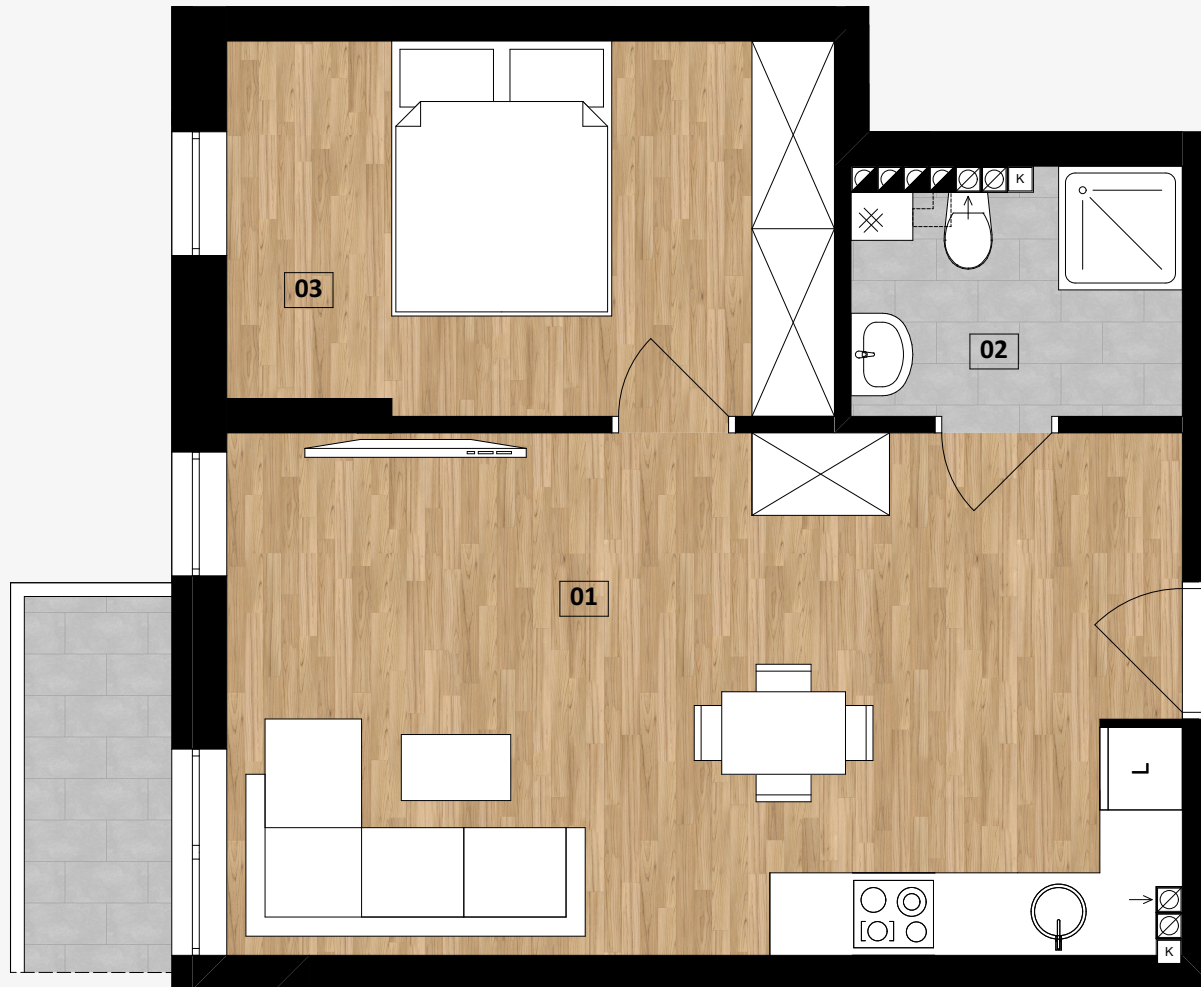

APARTAMENT 07

APARTAMENT 07 - POWIERZCHNIE

01	SALON Z ANEKSEM KUCHENNYM	26,28m ²
02	ŁAZIENKA	4,13m ²
03	SYPIALNIA	11,91m ²

ŁĄCZNA POWIERZCHNIA: 42,32m²

POWIERZCHNIA BALKONU: 2m²

PIĘTRO

BALTIC

Residence