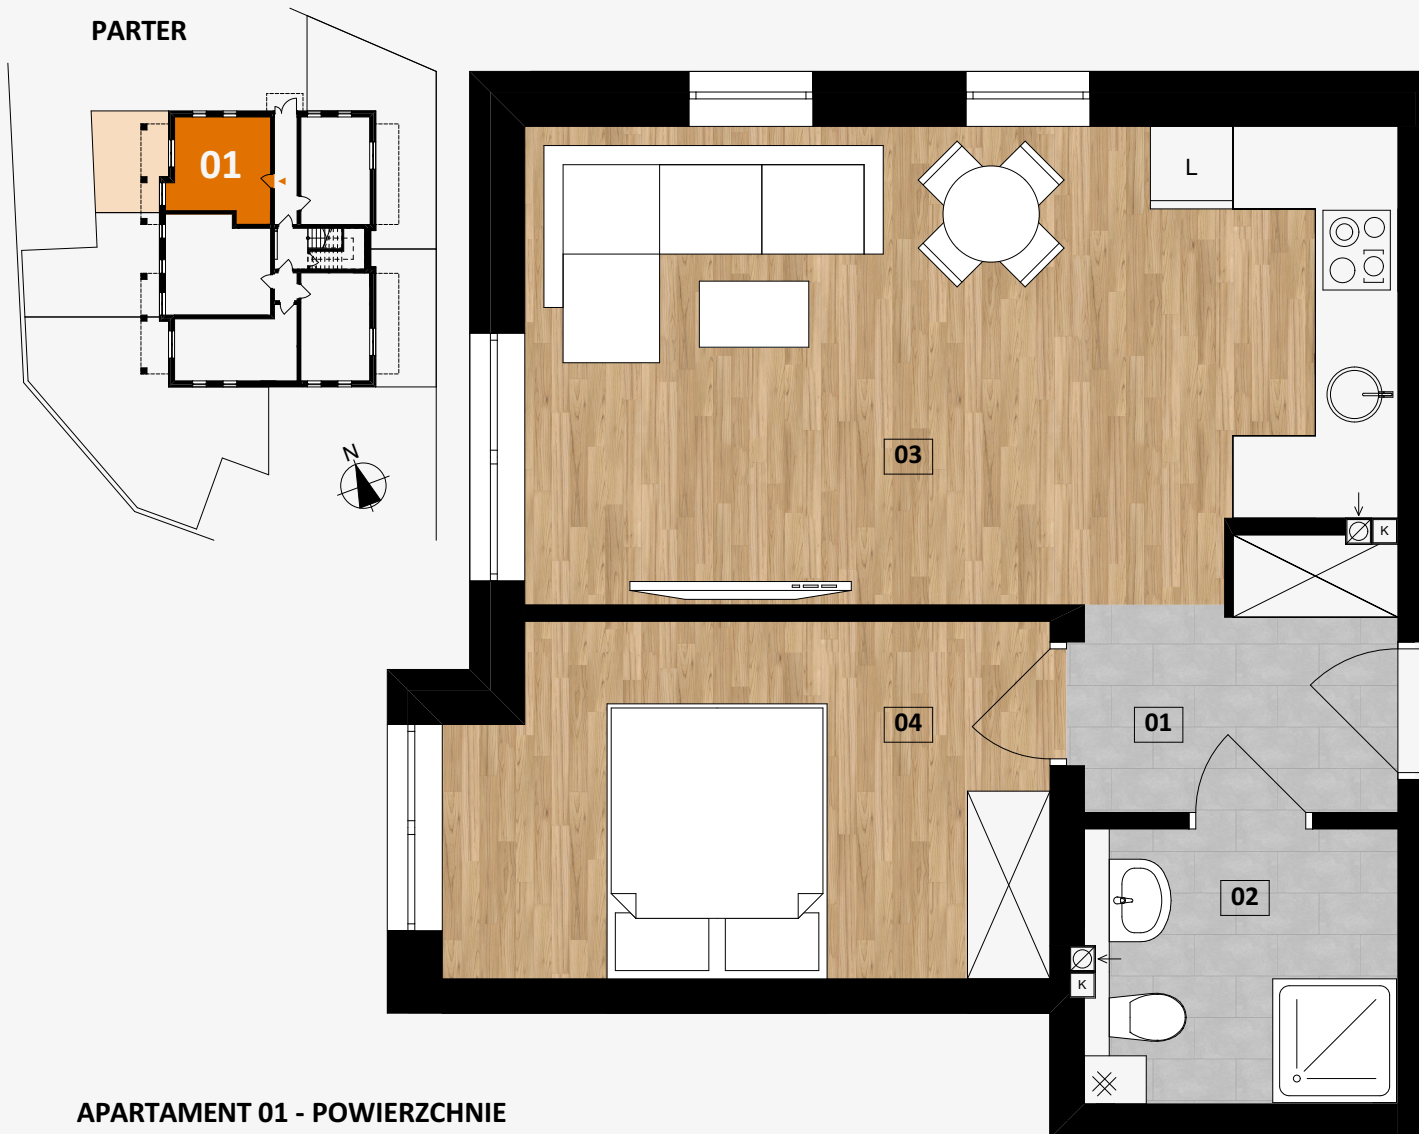

APARTAMENT 01

PARTER

APARTAMENT 01 - POWIERZCHNIE

01	HOL WEJŚCIOWY	4,22m ²
02	ŁAZIENKA	4,52m ²
03	SALON Z ANEKSEM KUCHENNYM	21,30m ²
04	SYPIALNIA	11,04m ²

ŁĄCZNA POWIERZCHNIA: 41,08m²

POWIERZCHNIA OGRÓDKA: 32m²